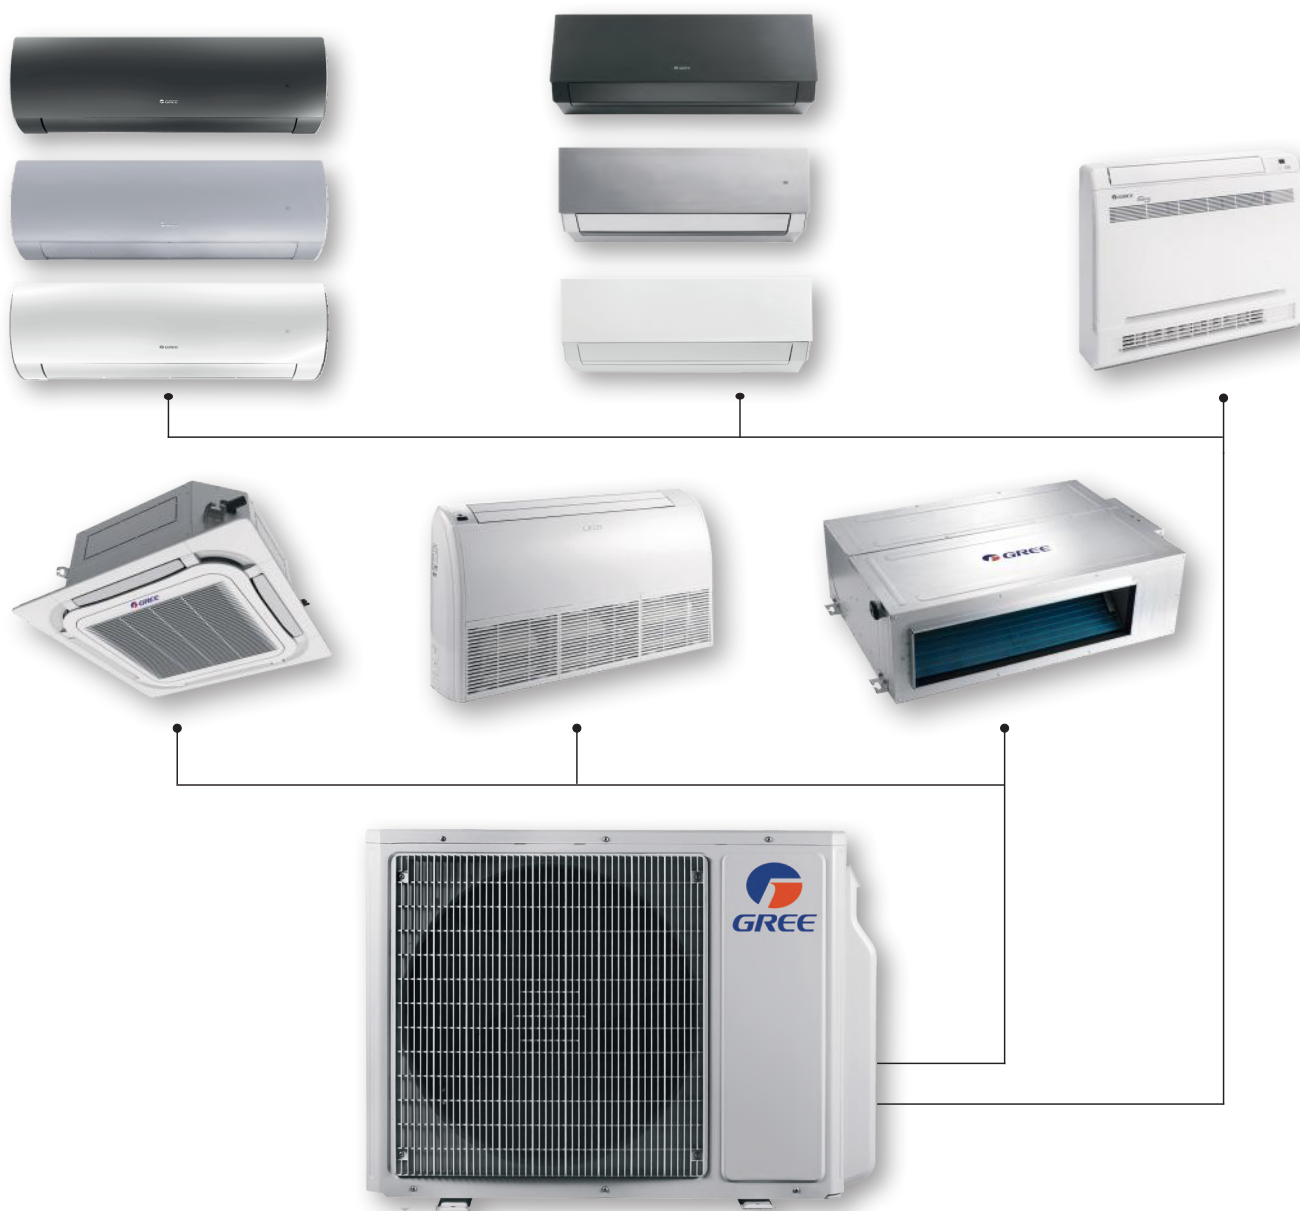

FREE MATCH

De GREE Free Match-serie combineert de kracht van de GREE Free Match buitenunit met een vermogen tot wel 12,1 kW met maximaal vijf binnendelen naar keuze. De GREE Free Match is toepasbaar voor woningen en commerciële ruimtes, kantoren enz. De Free Match is zuinig in gebruik, heeft een laag geluidsniveau en kan via wifi worden aangestuurd. Het GREE Free Match multisplitsysteem bestaat uit een breed scala met tot wel 200 mogelijkheden voor elke gewenste (commerciële) ruimte.

De veelzijdige GREE Fairy en strakke GREE Clivia zijn de wandmodellen voor het Free Match multisplitsysteem. Beide modellen zijn verkrijgbaar in wit, zilver en antraciet. De flexibele GREE Console is een winnaar in snelheid, zowel bij koelen als verwarmen.

Het stille GREE cassettemodel is stijlvol te verwerken in diverse typen plafonds. De GREE Vloer-/Plafondunit is flexibel qua installatie doordat deze zowel tegen een wand als een plafond kan worden gemonteerd. Het GREE Kanaal-/Satellietmodel is met een geringe inbouwhoogte geschikt voor montage in plafonds en/of muren.